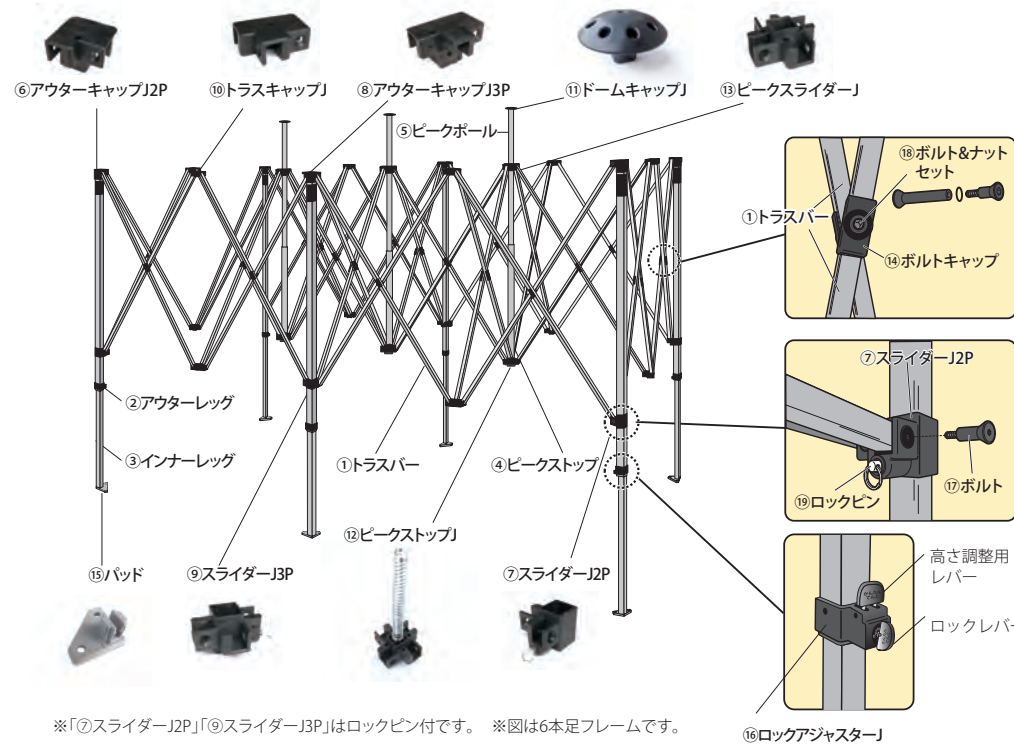

かんたんてんと3 部材名称表

※「⑦スライダーJ2P」「⑨スライダーJ3P」はロックピン付です。 ※図は6本足フレームです。

型式 KA/ W	テントサイズ	
☐ スチール&アルミ複合 ☐ オールアルミ	m × m	
①トラスバー		本
②アウターレグ		本
③インナーレグ		本
④ピークストップ		本
⑤ピークボール		本
⑥アウターキャップJ2P		個
⑦スライダーJ2P		個
⑧アウターキャップJ3P		個
⑨スライダーJ3P		個
⑩トラスキャップ		個
⑪ドームキャップ		個
⑫ピークストップ		個
⑬ピークスライダー		個
⑭ボルトキャップ(2個1セット)	セット	
⑮パッド		個
⑯ロックアジャスター		個
⑰ボルト		個
⑱ボルト&ナットセット	セット	

注意
③インナーレグには⑮パッドが付属しています。
⑤ピークボールには⑪ドームキャップが付属しています。

部材によっては各サイズごとに寸法や素材が異なるものがございますので、部材をご注文の際は必ず、バージョン (例: かんたんてんと3)、ご使用サイズ (例: 3m×6m) 又は型番 (例: KA/8W) を明記ください。