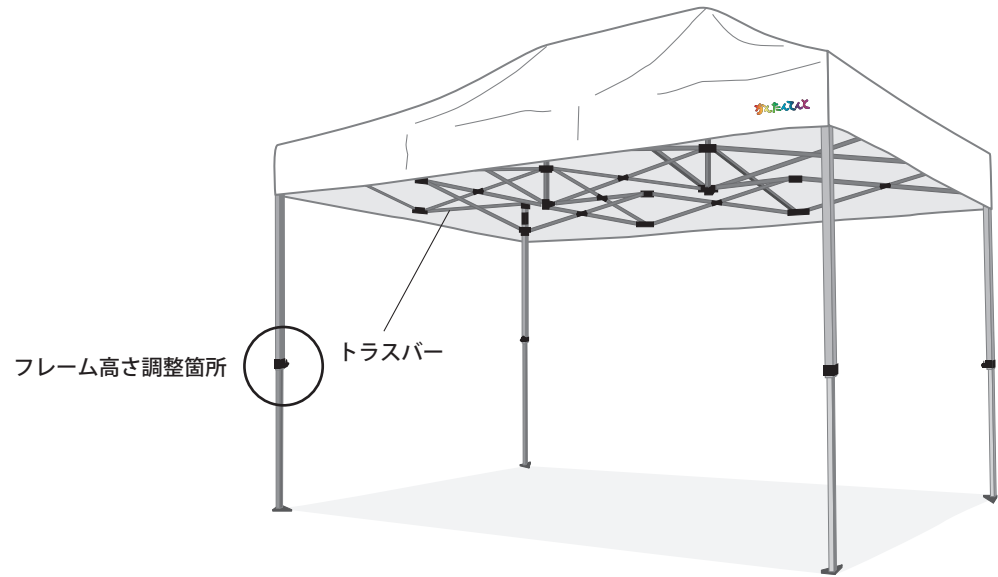

# かんたんてんと / かんたんてんと2 / かんたんてんと3 の見分け方について

かんたんてんとは現在の「かんたんてんと3」に至るまで、2回のバージョンアップを行っております。現在のかんたんてんと3と共通のパーツもございますが、異なるパーツもございますので、部品をご注文の際はご使用のフレームのバージョンをご確認の上、手配くださいますようお願い致します。

|              | かんたんてんと     | かんたんてんと2        | かんたんてんと3  |
|--------------|-------------|-----------------|-----------|
| ①ご購入時期は？     | 2000年～2001年 | 2001年～2010年6月まで | 2010年6月～  |
| ②フレームの色は？    | 白           | シルバー            | シルバー      |
| ③トラスバーの形状は？  | 長方形         | 正方形             | 正方形       |
| ④柱の高さ調整の仕方は？ | スナップボタン方式   | スナップボタン方式       | ロック付レバー方式 |

**注意**  
 ③インナーレグには⑮パッドと⑯スナップボタンが付属しています。  
 ⑤ピークボールには⑪ドームキャップが付属しています。

部材によっては各サイズごとに寸法や素材が異なるものがございますので、部材をご注文の際は必ず、バージョン (例: かんたんてんと2)、ご使用サイズ (例: 3m×6m) 又は型番 (例: KA/8W) を明記ください。

ワンタッチイベントテント