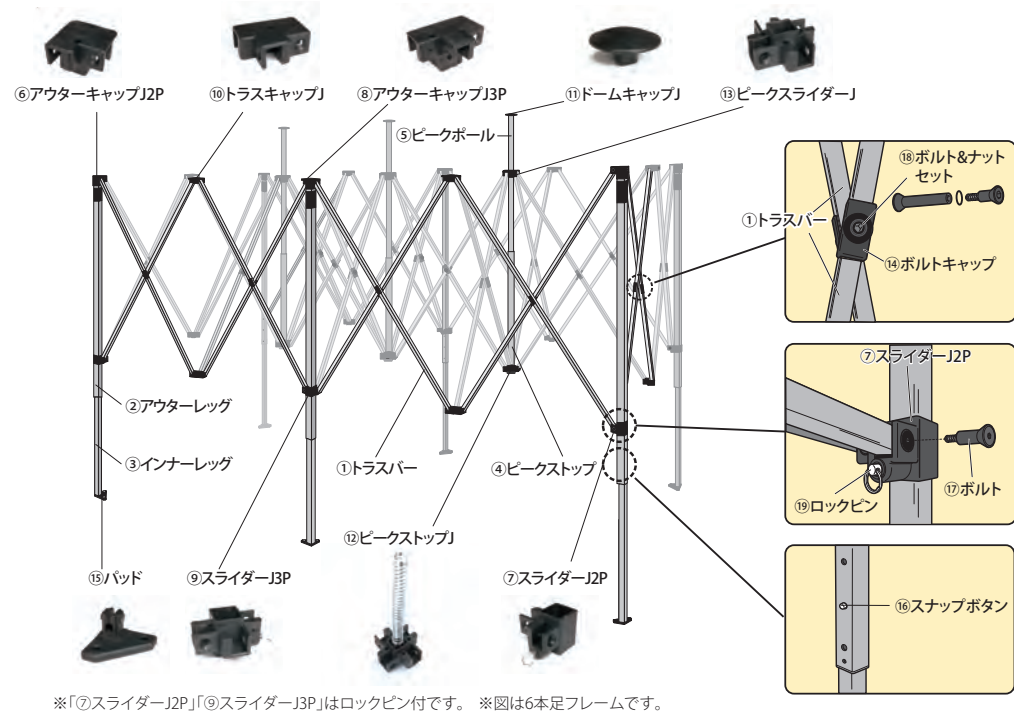

かんたんてんと2 部材名称表

株式会社さくらコーポレーション
本社: FAX 0774-65-4063
関東営業所: FAX 048-737-0181

※「⑦スライダーJ2P」「⑨スライダーJ3P」はロックピン付です。 ※図は6本足フレームです。

型式 KA/ W	テントサイズ	
☐ スチール&アルミ複合 ☐ オールアルミ	m × m	
①トラスバー		本
②アウターレグ		本
③インナーレグ		本
④ピークストップ		本
⑤ピークボール		本
⑥アウターキャップJ2P		個
⑦スライダーJ2P		個
⑧アウターキャップJ3P		個
⑨スライダーJ3P		個
⑩トラスキャップ		個
⑪ドームキャップ		個
⑫ピークストップ		個
⑬ピークスライダー		個
⑭ボルトキャップ(2個1セット)	セット	
⑮パッド		個
⑯スナップボタン		個
⑰ボルト		個
⑱ボルト&ナットセット	セット	

注意
③インナーレグには⑮パッドと⑯スナップボタンが付属しています。
⑤ピークボールには⑪ドームキャップが付属しています。

部材によっては各サイズごとに寸法や素材が異なるものがございますので、部材をご注文の際は必ず、バージョン (例: かんたんてんと2)、ご使用サイズ (例: 3m×6m) 又は型番 (例: KA/8W) を明記ください。

ワンタッチイベントテント