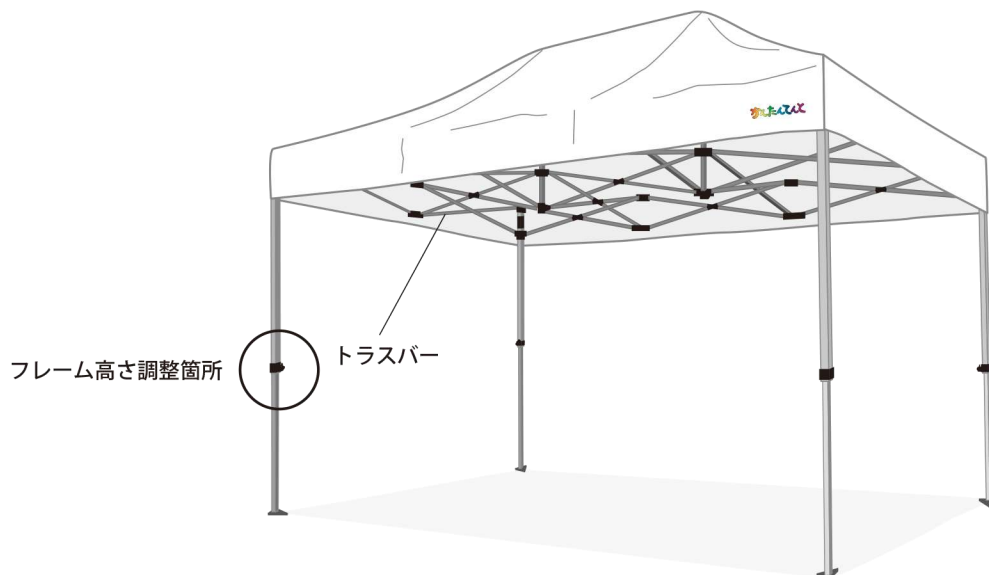

かんたんてんと / かんたんてんと2 / かんたんてんと3 の見分け方について

かんたんてんとは現在の「かんたんてんと3」に至るまで、2回のバージョンアップを行っております。現在のかんたんてんと3と共通のパーツもございますが、異なるパーツもございますので、部品をご注文の際はご使用のフレームのバージョンをご確認の上、手配くださいますようお願い致します。

	かんたんてんと	かんたんてんと2	かんたんてんと3
①ご購入時期は？	2000年～2001年	2001年～2010年6月まで	2010年6月～
②フレームの色は？	白 	シルバー 	シルバー 
③トラスバーの形状は？	長方形 	正方形 	正方形 
④柱の高さ調整の仕方は？	スナップボタン方式 	スナップボタン方式 	ロック付レバー方式 