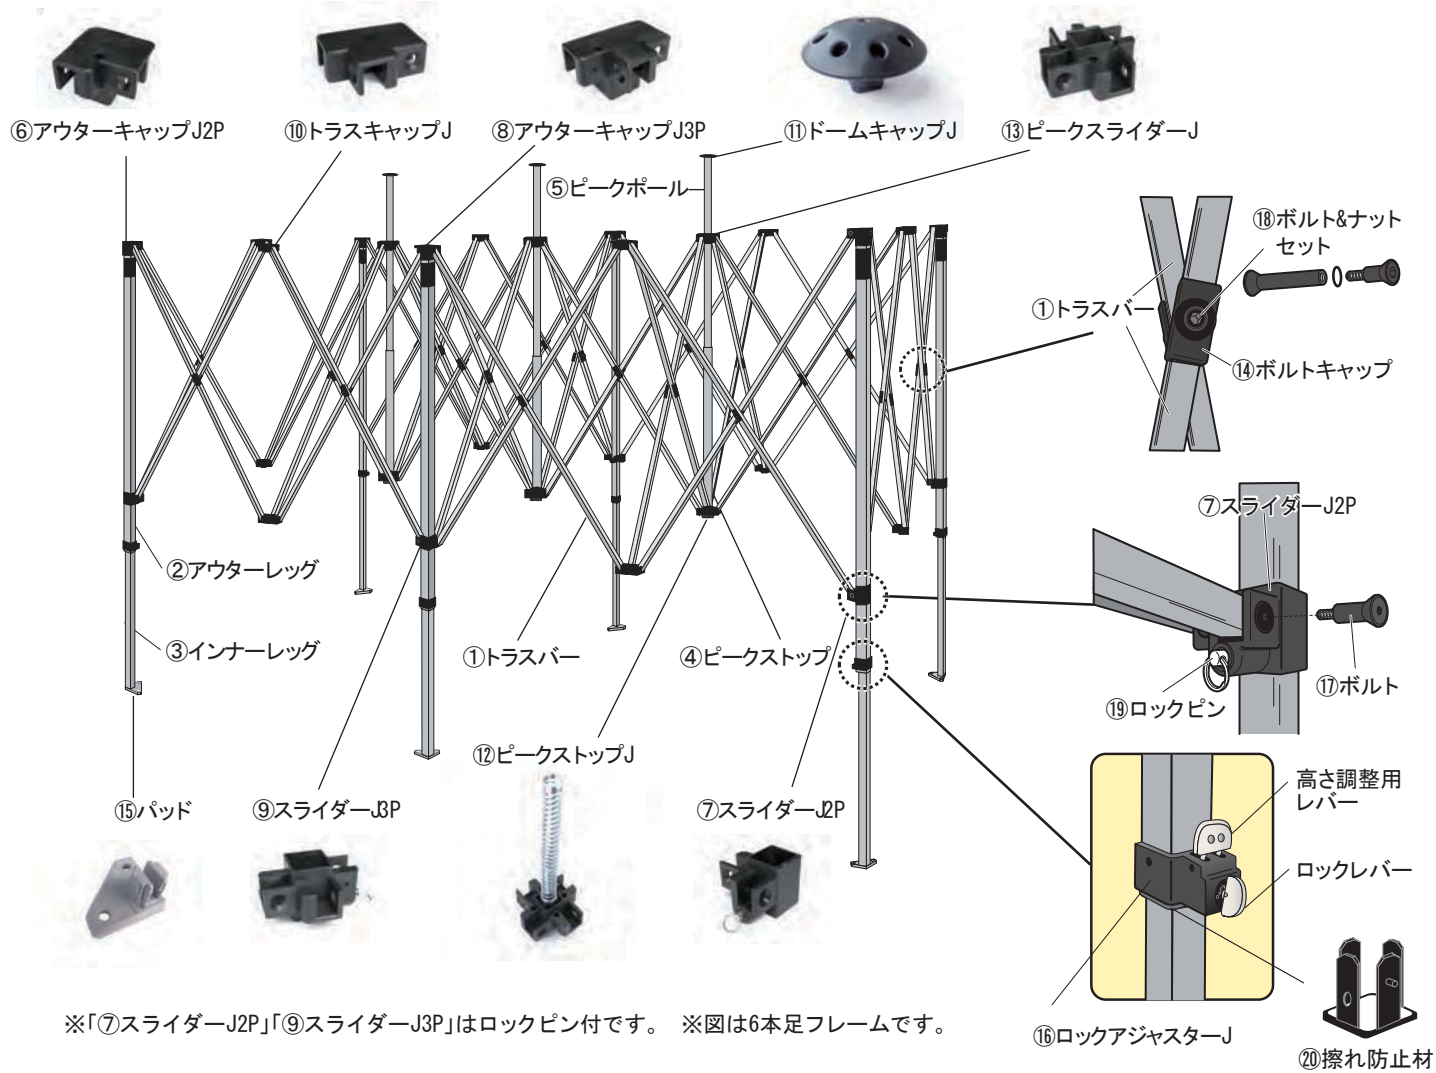

かんたんてんと3

部材名称表

型式 KA/ <input type="checkbox"/> スチール&アルミ複合 <input type="checkbox"/> オールアルミ	W	テントサイズ m × m	
①トラスバー			本
②アウターレグ			本
③インナーレグ			本
④ピークストップ			本
⑤ピークポール			本
⑥アウターキャップJ2P			個
⑦スライダーJ2P			個
⑧アウターキャップJ3P			個
⑨スライダーJ3P			個
⑩トラスキャップJ			個
⑪ドームキャップJ			個
⑫ピークストップJ			個
⑬ピークスライダーJ			個
⑭ボルトキャップ (2個1セット)			セット
⑮パッド			個
⑯ロックアジャスターJ			個
⑰ボルト			個
⑱ボルト&ナットセット			セット
⑲ロックピン			個
⑳擦れ防止材			個
注意 ③インナーレグには⑮パッドが付属しています。 ⑤ピークポールには⑪ドームキャップが付属しています。			

部材によっては各サイズごとに寸法や素材が異なるものがございますので、

部材をご注文の際は必ず、バージョン（例：かんたんてんと3）、ご使用サイズ（例：3m×6m）又は型番（例：KA/8W）を明記ください。