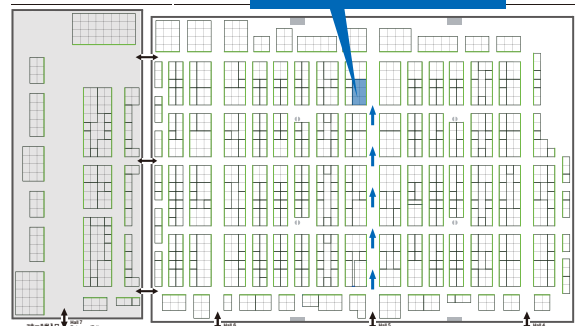

弊社ブース

5ホール出入口

株式会社 さくらコーポレーション
本社：〒610-0342 京都府京田辺市松井宮田26-1
関東営業所：〒344-0026 埼玉県春日部市武里中野285-4

このイベント総合EXPO に関するお問い合わせ等は

(株)さくらコーポレーション 関東営業所 担当:阿南まで
TEL:048-737-0171
メールアドレス:anan@sakuracorporation.com